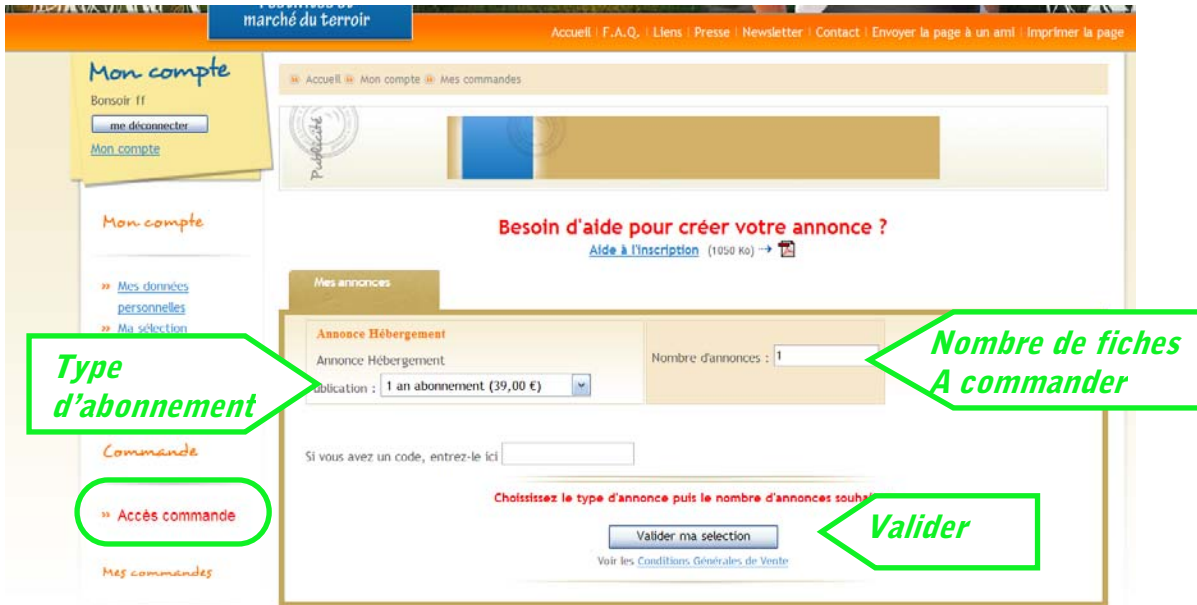

Accueil » Mon compte » Mes données personnelles
Publicité **Chouett'Vacances** **Bonnes Fêtes**

Besoin d'aide pour créer votre annonce ?
[Aide à l'inscription](#) (1050 Ko) →

Voir les [Conditions Générales de Vente](#)

Données Personnelles

Dormir comme un bébé

En cliquant sur « Accès commande », une fenêtre –Mes annonces- s’affiche pour vous permettre de saisir votre commande.

Une nouvelle fenêtre avec vos coordonnées à compléter si nécessaire
Vérifiez votre commande, accepter les CGV et valider.