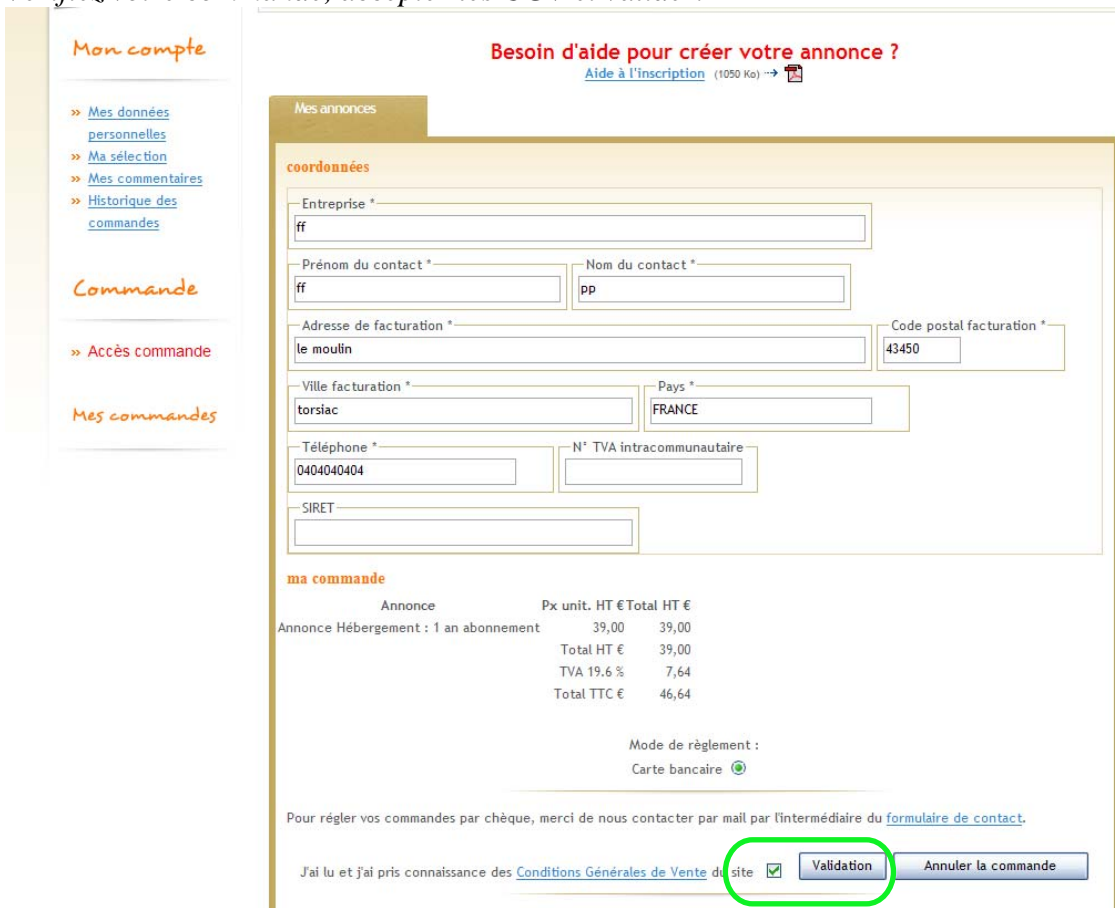

Une nouvelle fenêtre avec vos coordonnées à compléter si nécessaire
Vérifiez votre commande, accepter les CGV et valider.